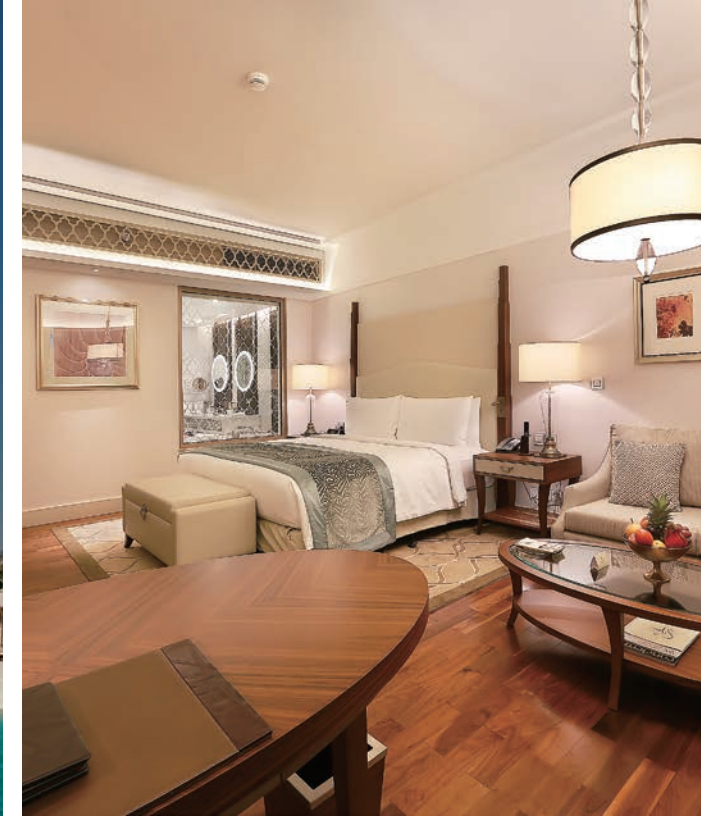

ウォルドルフ アストリア ドバイ パーム ジュメイラ

WALDORF ASTORIA DUBAI PALM JUMEIRAH

ウォルドルフ アストリア ドバイ パーム ジュメイラは、世界的に著名なジュメイラ島にあり、客室とスイートルームからはアラビア海の美しい景色を臨むことができます。このビーチリゾートでは、プライベートビーチ、贅沢なパブリック空間、そしてSPAを楽しむことができます。モダンデザインの客室バルコニーからは、ジュメイラ島の壮大で美しい景色を楽しむことができます。このホテルから眺める景色は多くの観光客を魅了し、他には無い、そして心に残るドバイの旅の魅力となっています。

Waldorf Astoria Dubai Palm Jumeirah is a remarkable beach resort destination. A pristine white pearl surrounded by the azure waters of the Arabian Gulf, the hotel has a generous private beach with soft sands, palatial public spaces, the luxurious Waldorf Astoria spa, and elegantly designed guest rooms and suites.